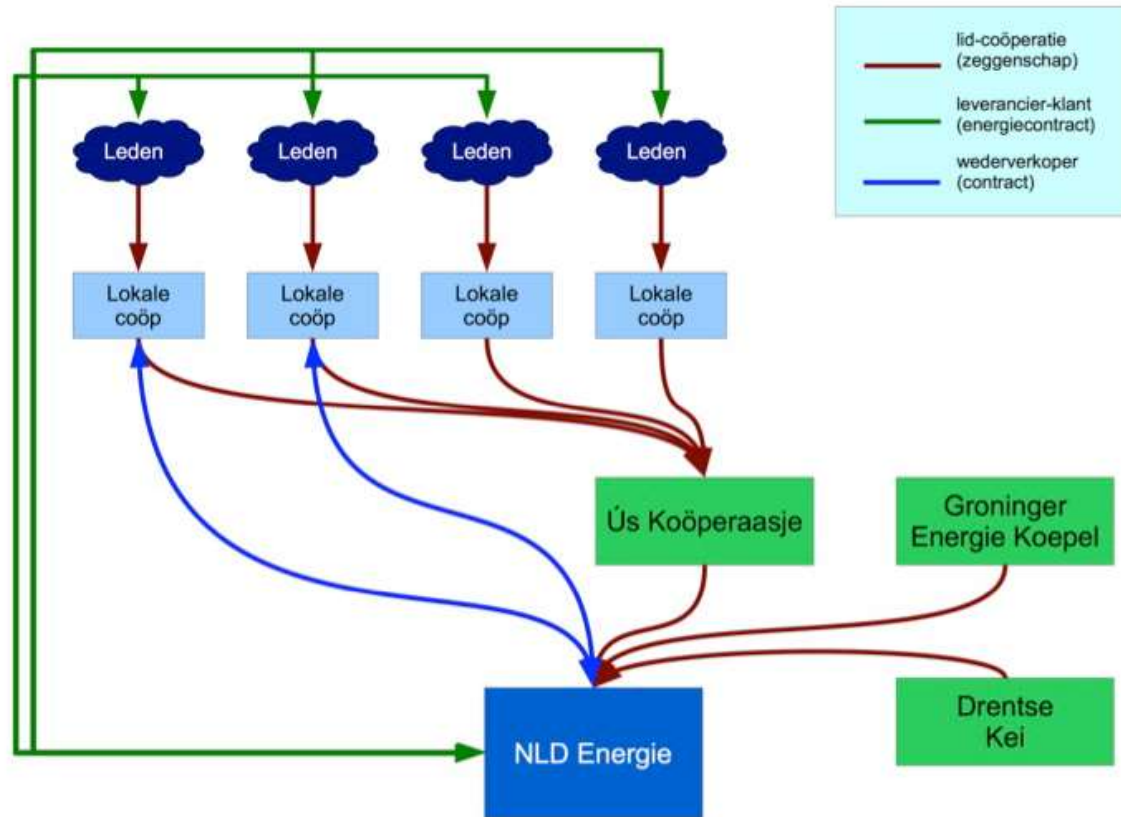

Inspraak Noordelijk Lokaal Duurzaam